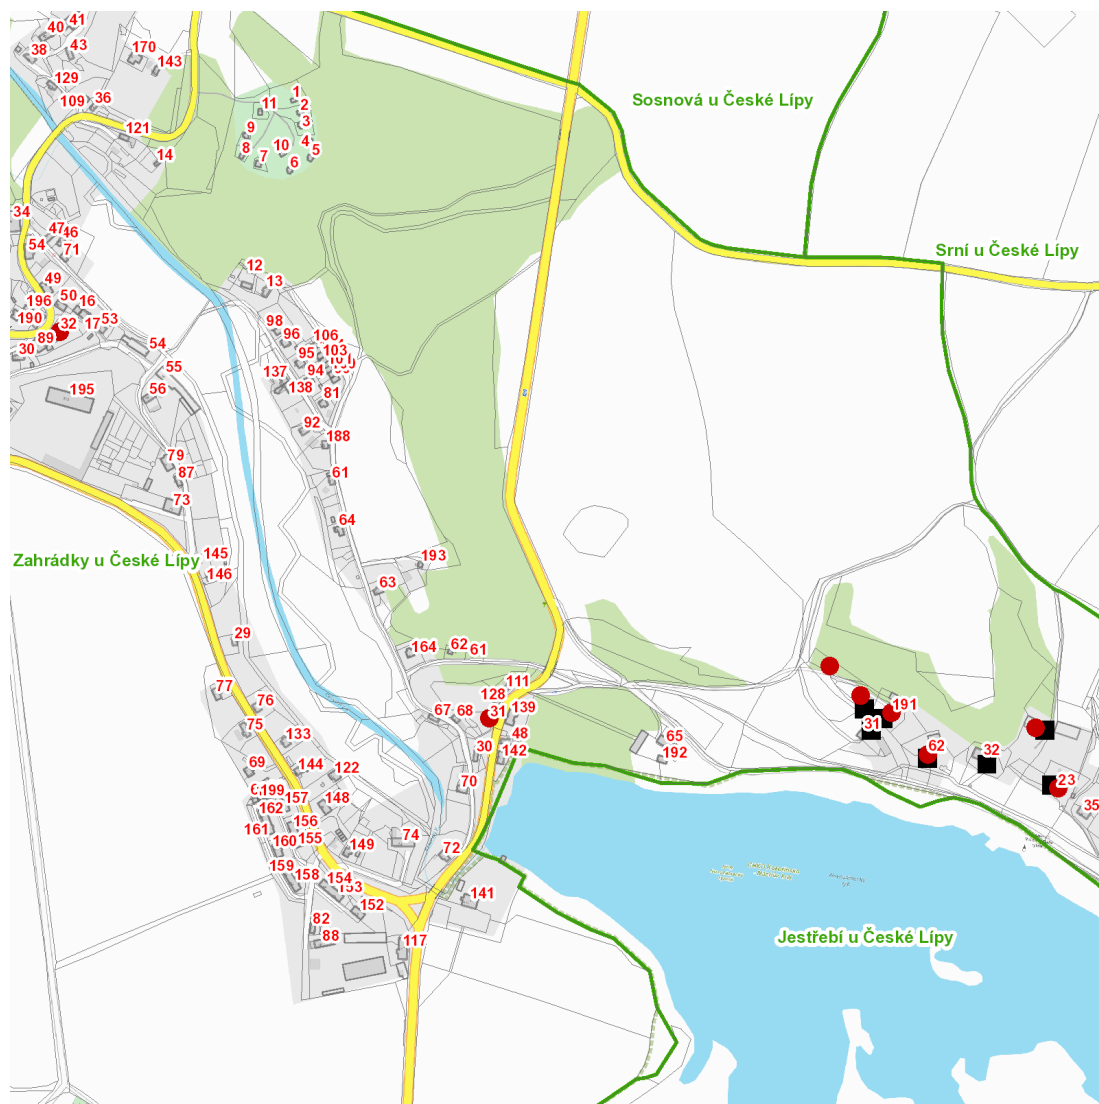

dne **25. 11. 2022** od **7:30** do **15:30** hodin

Plánovaná odstávka zahrnuje tyto lokality:**Zahrádky (okres Česká Lípa)**

č. p. 23, 31, 32, 62, 191

kat. území **Zahrádky u České Lípy** (kód 790273): parcelní č. 504/1, 504/3, 515/1

NEJDE VÁM ELEKTŘINA...

TIP: Registrujte se zdarma na www.cezdistribuce.cz/sluzba a informace o odstávkách elektřiny budete dostávat e-mailem nebo SMS. U poruch zasíláme SMS s předpokládanou dobou obnovení dodávek. | Aktuální stav dodávek elektřiny na konkrétní adrese zjistíte snadno, rychle a bez registrace na portále **Bez Štávy** (www.bezstavy.cz).

dne 25. 11. 2022 od 7:30 do 15:30 hodin**Orientační mapový podklad odstávkou dotčených lokalit****VYSVĚTLIVKY**

- – adresy dotčené odstávkou elektřiny
- – místa připojení k elektrické síti dotčená odstávkou

INFORMACE ZASLÁNA

IDDS: gaqbvmb (Obec Zahrádky)